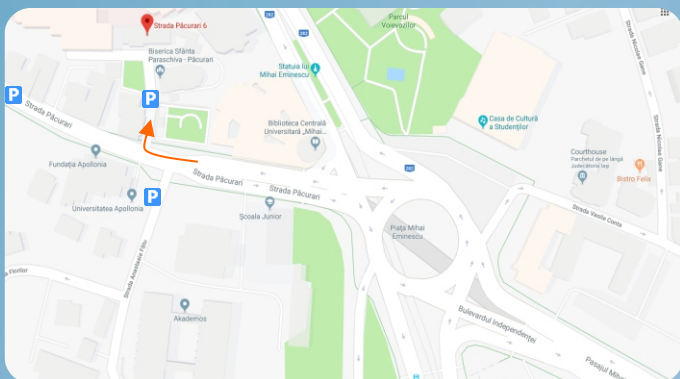

CUM  
AJUNG ?

**Str. Păcurari, nr.6**  
**0754.376.754**

Examinarea se poate face doar pe bază de programare telefonică.

# Meditur Medical Center Aeromedical

*Faci rondul deasupra pasajului Eminescu, ieși spre strada Păcurari, pe lângă Biblioteca Eminescu și intri în prima curte pe dreapta, așa cum se vede și în imagine. Dacă treci prin pasaj trebuie să faci imediat dreapta la ieșirea din acesta.*

## ATENȚIE

Nu ai voie să faci stânga dacă vii cu mașina dinspre Păcurari (intrarea în oraș dinspre Tg.Frumos).  
Dacă vii cu trenul, ieși din gară și mergi tot înainte până la scările de la Râpa Galbenă. Urcă-le și ai ajuns la în rondul din imagine (max 10 min pe jos).  
Dacă vii cu microbuzul / autobuzul, autogara este lângă gară.