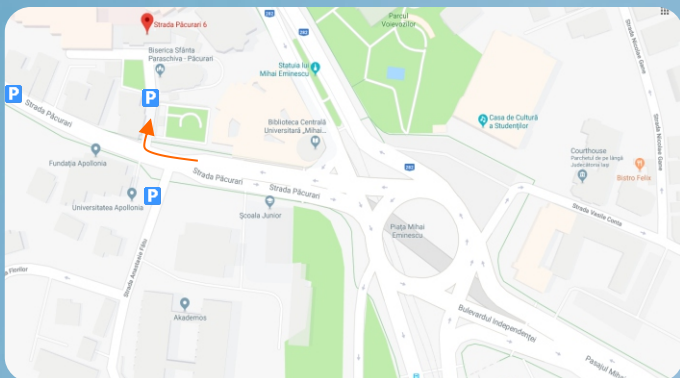

CUM
AJUNG ?

Str. Păcurari, nr.6
0754.376.754

Examinarea se poate face doar pe bază de programare telefonică.

Meditur Medical Center Aeromedical

Faci rondul deasupra pasajului Eminescu, ieși spre strada Păcurari, pe lângă Biblioteca Eminescu și intri în prima curte pe dreapta, așa cum se vede și în imagine. Dacă treci prin pasaj trebuie să faci imediat dreapta la ieșirea din acesta.

ATENȚIE

Nu ai voie să faci stânga dacă vii cu mașina dinspre Păcurari (intrarea în oraș dinspre Tg.Frumos).
Dacă vii cu trenul, ieși din gară și mergi tot înainte până la scările de la Râpa Galbenă. Urcă-le și ai ajuns la în rondul din imagine (max 10 min pe jos).
Dacă vii cu microbuzul / autobuzul, autogara este lângă gară.